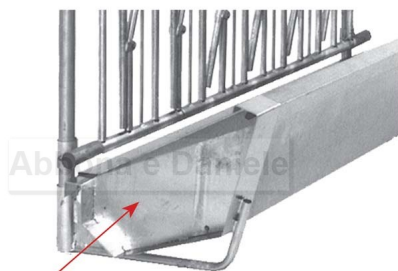

## TESTATA SX PER MANGIATOIA CAPRE

10403 testata sinistra  
10407 testata destra

TESTATA SX PER MANGIATOIA CAPRE

Valutazione: Nessuna valutazione

**Prezzo**

[Fai una domanda su questo prodotto](#)