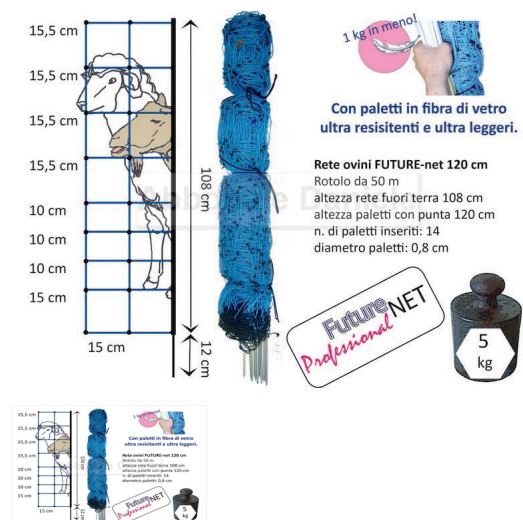

## RETE OVINI FUTURE-net 108 cm fuori terra / 120 cm. totale - mt.50 PALETTO FIBRA

RETE OVINI FUTURE-net 108 cm fuori terra / 120 cm. totale - mt.50 PALETTO FIBRA

Valutazione: Nessuna valutazione

**Prezzo**

[Fai una domanda su questo prodotto](#)

Descrizione RETE OVINI BLU 108 CM FUTURE NET 50M PALETTI FIBRA VETRO