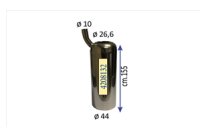

## CANNELLO INOX 44.5 x 155 x 26.6 gr.400

CANNELLO INOX 44.5 x 155 x 26.6 gr.400

Valutazione: Nessuna valutazione

**Prezzo**

[Fai una domanda su questo prodotto](#)