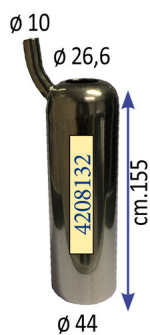

## CANNELLO INOX 44.5 x 155 x 26.6 gr.400

CANNELLO INOX 44.5 x 155 x 26.6 gr.400

Valutazione: Nessuna valutazione

**Prezzo**

[Fai una domanda su questo prodotto](#)