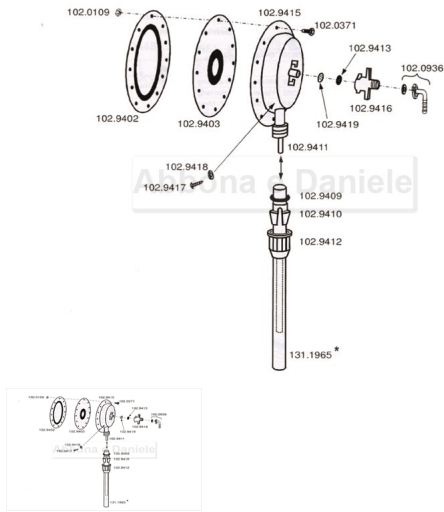

## RICAMBIO SUEVIA CORPO VALVOLA MEMBRANA 940S

RICAMBIO SUEVIA CORPO VALVOLA MEMBRANA 940S

Valutazione: Nessuna valutazione

**Prezzo**

[Fai una domanda su questo prodotto](#)