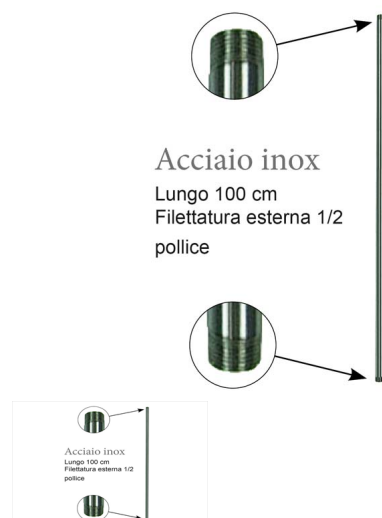

TUBO INOX S M/M lunghezza 100 CM.

TUBO INOX S M/M lunghezza 100 CM.

Valutazione: Nessuna valutazione

Prezzo

[Fai una domanda su questo prodotto](#)