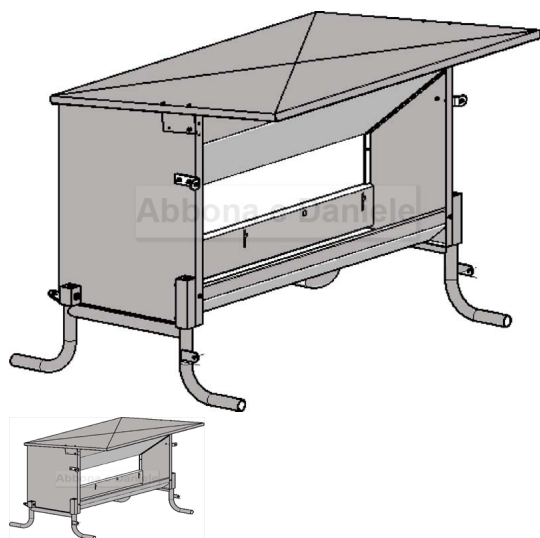

MANGIATOIA A TRAMOGGIA CK 2 mt senza recinto esterno

MANGIATOIA A TRAMOGGIA CK 2 mt senza recinto esterno

Valutazione: Nessuna valutazione

Prezzo

[Fai una domanda su questo prodotto](#)

Descrizione Mangiatoia a tramoggia larga mt.2 senza recinto selettivo.
La mangiatoia si può spostare tramite gancio di sollevamento.
piede d'appoggio ad L si adatta perfettamente anche in terreni sconnessi.
Coperchio per cassone in lamiera zincata.