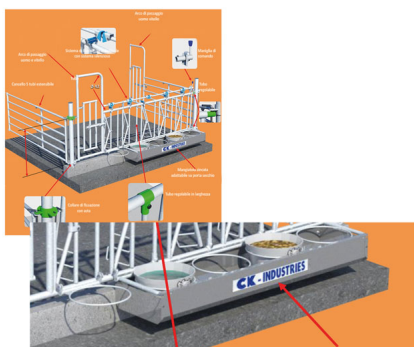

## MANGIATOIA CK PER VITELLI 10 POSTI (2x10305)per aut. vitelli

MANGIATOIA CK PER VITELLI 10 POSTI (2x10305)per aut. vitelli

Valutazione: Nessuna valutazione

**Prezzo**

[Fai una domanda su questo prodotto](#)