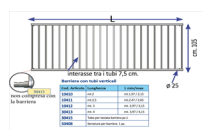

BARRIERA CK BARRE VERTICALI 2,5 X 1,10 MT.

BARRIERA CK BARRE VERTICALI 2,5 X 1,10 MT.

Valutazione: Nessuna valutazione

Prezzo[Fai una domanda su questo prodotto](#)

Descrizione Barriera con tubi verticali con possibilità di inserire 4 testate 30415 non comprese che ne facilita il montaggio sul piantone. Realizzato in ferro zincato a caldo, molto robusta ed adattabile per box di vitelli capre e pecore. Si possono abbinare le testate CK96530 e CK96531 per trasformare la barriera da std a porta, inserendole all'interno della barriera. La barriera comprende 2 aste 10002