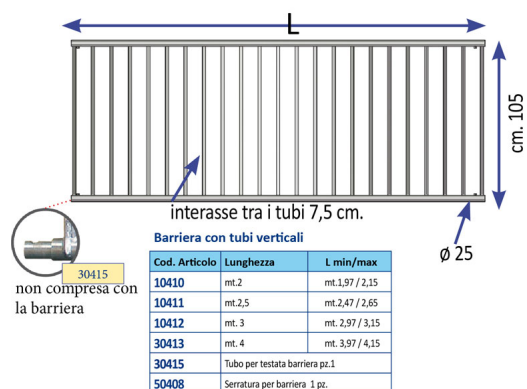

BARRIERA CK BARRE VERTICALI 2,5 X 1,10 MT.

BARRIERA CK BARRE VERTICALI 2,5 X 1,10 MT.

Valutazione: Nessuna valutazione

Prezzo[Fai una domanda su questo prodotto](#)

Descrizione Barriera con tubi verticali con possibilità di inserire 4 testate 30415 non comprese che ne facilita il montaggio sul piantone. Realizzato in ferro zincato a caldo, molto robusta ed adattabile per box di vitelli capre e pecore. Si possono abbinare le testate CK96530 e CK96531 per trasformare la barriera da std a porta, inserendole all'interno della barriera. La barriera comprende 2 aste 10002