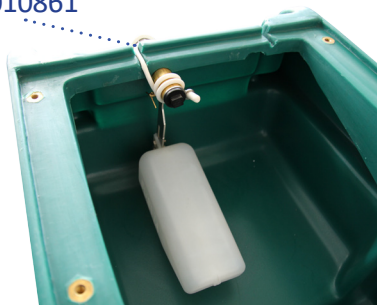

1305900

Abbeveratoio Suevia mod.5900

Cod. Articolo	Descrizione
1305900	Abbeveratoio mod. 5900 fissazione a muro
1315901	Piedi per la fissazione a pavimento
1310700	Galleggiante completo Maxiflow 3/4"
1316063	Resistenza elettrica 24 volt 180 W
1010390	Trasformatore 24 volt 200 W
1010392	Trasformatore 24 volt 400 W
1010861	Cavo riscaldante 24 volt mt.2
1010389	Termostato

1316063

1315901

1010861

1310700

- vasca in polyethylene anti UV e con fascia di protezione inox dotato di galleggiante Maxiflow ad alta portata (40 lt. min) con raccordo esterno 3/4"

- dimensioni: lunga 200 cm x larga 45 cm x alta 44 cm

- la vasca contiene circa 130 lt. e si può applicare all'interno una resistenza riscaldante 24 volt (1316063)

- si può collegare anche un cavo riscaldante 24 volt (1010861) di mt. 2 sul galleggiante e sul tubo dell'acqua in arrivo