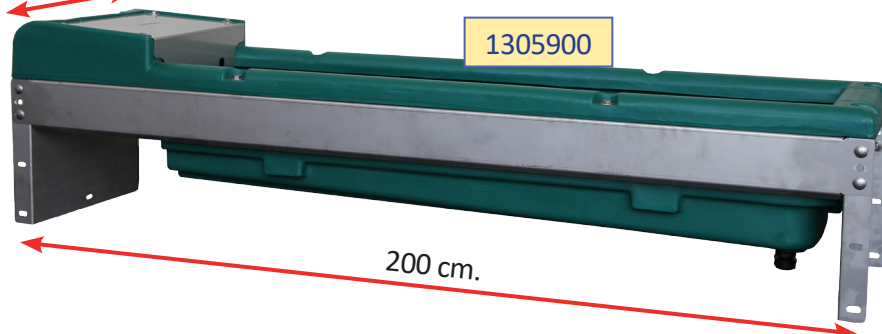

1305900

Abbeveratoio Suevia mod.5900

Cod. Articolo	Descrizione
1305900	Abbeveratoio mod. 5900 fissazione a muro
1315901	Piedi per la fissazione a pavimento
1310700	Galleggiante completo Maxiflow 3/4"
1316063	Resistenza elettrica 24 volt 180 W
1010390	Trasformatore 24 volt 200 W
1010392	Trasformatore 24 volt 400 W
1010861	Cavo riscaldante 24 volt mt.2
1010389	Termostato

1316063

1315901

1010861

1310700

- vasca in polyethylene anti UV e con fascia di protezione inox dotato di galleggiante Maxiflow ad alta portata (40 lt. min) con raccordo esterno 3/4"

- dimensioni: lunga 200 cm x larga 45 cm x alta 44 cm

- la vasca contiene circa 130 lt. e si può applicare all'interno una resistenza riscaldante 24 volt (1316063)

- si può collegare anche un cavo riscaldante 24 volt (1010861) di mt. 2 sul galleggiante e sul tubo dell'acqua in arrivo

50 cm.

1305900

200 cm.