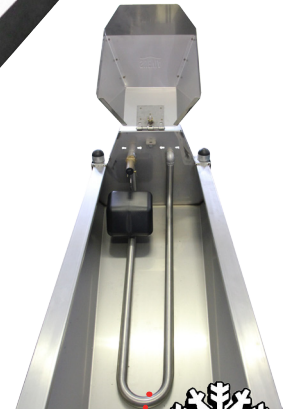

- vasca in acciaio inox disponibile senza gambe per essere fissata a parete e con le gambe da ordinare a parte per l'appoggio a terra.
 - galleggiante MASTERFLOW con ingresso in ottone 3/4" con la possibilità di aggiungere un 2° galleggiante per aumentare la portata d'acqua.
 Disponibile il tubo per il circuito dell'acqua all'interno della vasca per evitare il congelamento.
 La base della vasca è leggermente inclinata verso il tappo di scarico per velocizzare la pulizia della vasca.

1316064

Vasca inox Suevia mod. Quick

Cod. Articolo	Lunghezza
1306214	mt. 1,4 senza piedi
1306219	mt. 1,9 senza piedi
1306223	mt. 2,3 senza piedi
1306230	mt. 2,85 senza piedi
1316030	set.4 piedi
1310700	Galleggiante Maxiflow 3/4"
1310738	Galleggiante mod.738 a bassa pressione 3/4"
1316064	Tubo per circuito acqua 3/4"
1326054	Tappo di scarico completo

1310700

130.6214 Länge 1400 mm = 100 l
 130.6219 Länge 1900 mm = 130 l
 130.6223 Länge 2300 mm = 160 l
 130.6230 Länge 2850 mm = 200 l

1326054