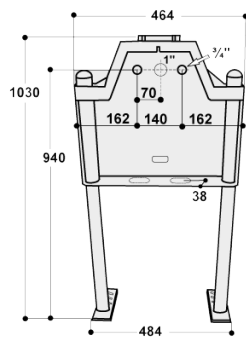

- vasca in acciaio inox disponibile senza gambe per essere fissata a parete e con le gambe da ordinare a parte per l'appoggio a terra.
 - galleggiante MASTERFLOW con ingresso in ottone 3/4" con la possibilità di aggiungere un 2° galleggiante per aumentare la portata d'acqua.
 Disponibile il tubo per il circuito dell'acqua all'interno della vasca per evitare il congelamento.
 La base della vasca è leggermente inclinata verso il tappo di scarico per velocizzare la pulizia della vasca.

1316064

Vasca inox Suevia mod. Quick

Cod. Articolo	Lunghezza
1306214	mt. 1,4 senza piedi
1306219	mt. 1,9 senza piedi
1306223	mt. 2,3 senza piedi
1306230	mt. 2,85 senza piedi
1316030	set.4 piedi
1310700	Galleggiante Maxiflow 3/4"
1310738	Galleggiante mod.738 a bassa pressione 3/4"
1316064	Tubo per circuito acqua 3/4"
1326054	Tappo di scarico completo

1310700

130.6214 Länge 1400 mm = 100 l
 130.6219 Länge 1900 mm = 130 l
 130.6223 Länge 2300 mm = 160 l
 130.6230 Länge 2850 mm = 200 l

1326054