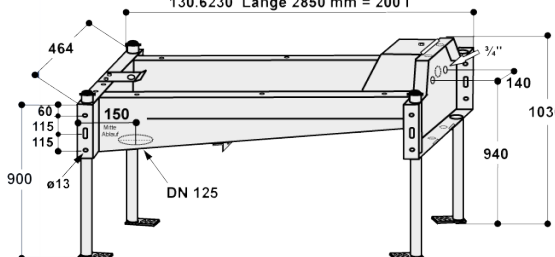

- vasca in acciaio inox disponibile senza gambe per essere fissata a parete e con le gambe da ordinare a parte per l'appoggio a terra.
 - galleggiante MASTERFLOW con ingresso in ottone 3/4" con la possibilità di aggiungere un 2° galleggiante per aumentare la portata d'acqua.
 Disponibile il tubo per il circuito dell'acqua all'interno della vasca per evitare il congelamento.
 La base della vasca è leggermente inclinata verso il tappo di scarico per velocizzare la pulizia della vasca.

1316064

Vasca inox Suevia mod. Quick

Cod. Articolo	Lunghezza
1306214	mt. 1,4 senza piedi
1306219	mt. 1,9 senza piedi
1306223	mt. 2,3 senza piedi
1306230	mt. 2,85 senza piedi
1316030	set.4 piedi
1310700	Galleggiante Maxiflow 3/4"
1310738	Galleggiante mod.738 a bassa pressione 3/4"
1316064	Tubo per circuito acqua 3/4"
1326054	Tappo di scarico completo

1310700

130.6214 Länge 1400 mm = 100 l
 130.6219 Länge 1900 mm = 130 l
 130.6223 Länge 2300 mm = 160 l
 130.6230 Länge 2850 mm = 200 l

1326054