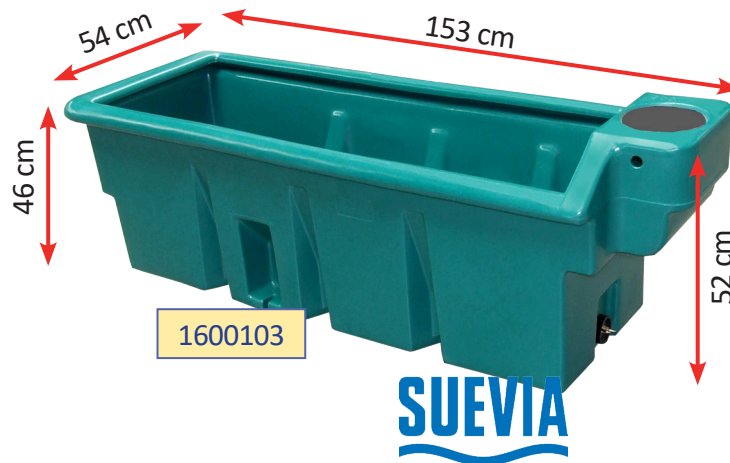

**SUEVIA**

1600103

1620004

1310671

1620001

### Vasca WT 200

Cod. Articolo	Descrizione	Lt.
1600103	Vasca WT 200	200
1310671	Galleggiante 1/2" 25 lt/min	
1620004	Ricambio Suevia coperchio	
1620001	Ricambio Suevia tappo uscita acqua	

- vasca in polyethylene ad alta robustezza anti UV con bordo ripiegato all'interno per evitare sprechi d'acqua, ideale per animali al pascolo  
 - tappo inferiore per lo scarico e predisposizione per alloggiare il galleggiante

( 1310671 max 5 bar ) ( 1310675 max 1 bar )

1600103

**SUEVIA**