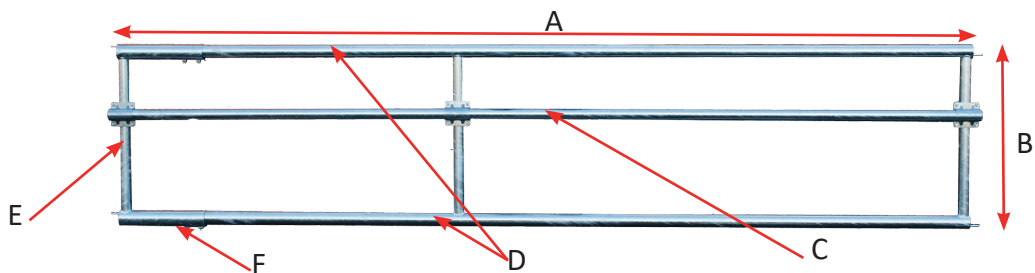

- barriera d'alimentazione a 3 tubi con possibilità di regolare la lunghezza tagliando il pannello maschio nella misura come da tabella (colonna A)
- il tubo centrale si può alzare a seconda della dimensione degli animali
- ideale per l'alimentazione di bovini adulti

Barriera alimentazione 3 tubi

Cod. Articolo	mt.	A min/max	B	C	D	E	F
70519	3	2000/3000	948	60,3	76,10	60,30	88,90
SA1151105	4	2625/4020	948	60,3	76,10	60,30	88,90
SA1151107	5	3625/5020	948	60,3	76,10	60,30	88,90
SA1151109	6	3625/6020	948	60,3	76,10	60,30	88,90