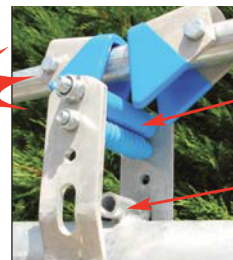

Autocattura per bovini adulti modello Liberty antisoffocamento.

Codice articolo	lunghezza teorica	n° posti	A	B	C	D min/max	peso kg.
80460	1 mt.	1	700	1000		840-1130	28
80465	1,5 mt.	2	1200	1500		1340-1630	47
80468	2 mt.	3	1700	2000		1840-2130	63
80415	3 mt.	4	2700	3000		2840-3130	88
80418	3,5 mt.	5	3200	3500		3340-3630	119
80420	4 mt.	5	3700	4000		3840-4130	120
80475	4 mt.	6	3700	4000	1830	3840-4130	125
80490	4 mt.	8	3700	4000	1780	3840-4130	146
80470	4,5 mt.	6	4150	4500	2060	4290-4580	129
80492	5 mt.	6	4700	5000		4840-5130	148
80430	5 mt.	7	4700	5000	2660	4840-5130	152
80440	5 mt.	8	4700	5000	2290	4840-5130	162
80442	5 mt.	9	4700	5000		4840-5130	170
80494	5 mt.	10	4700	5000	2500	4840-5130	181
80450	6 mt.	8	5700	6000	2800	5840-6130	170
80480	6 mt.	9	5700	6000		5840-6130	180
80485	6 mt.	10	5700	6000	2750	5840-6130	195
80496	6 mt.	12	5700	6000		5840-6130	219

Maniglia di comando

50497

sistema di bloccaggio
insonorizzato

Perno in teflon
ad alta resistenza
+ tampone
insonorizzante

Sistema di
bloccaggio
individuale