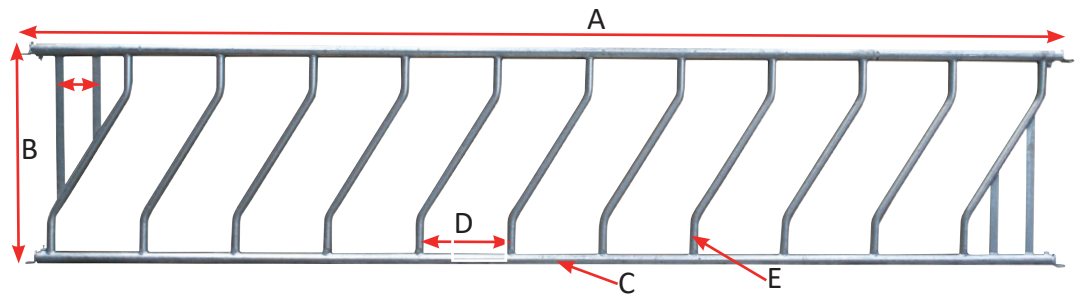

- barriera d'alimentazione per bovini adulti con tubo obliquo disponibile in 4 lunghezze, le testate sono regolabile con un'estensione massima come da tabella

## Barriera con tubo obliquo

Cod. Articolo	n°posti	A	A min-max	B	C	D	E
SA1150906	6	3 mt.	2950 / 3200	96	60,3	406,25	42,4
SA1150900	8	4 mt.	3990 / 4200	96	60,3	406,25	42,4
SA1150901	10	5 mt.	4990 / 5200	96	60,3	425	42,4