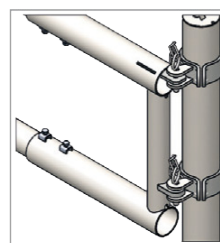

- barriera d'alimentazione a 2 tubi con possibilità di regolare la lunghezza tagliando il pannello maschio nella misura come da tabella (colonna A)
- ideale per l'alimentazione di bovini adulti

Barriera alimentazione 2 tubi \varnothing 76,1

Cod. Articolo	mt.	A min/max	B	C	D	E	F
SA1151100	4	2375/4050	554	376	88,90	60,30	76,10
SA1151101	5	2480/2540	554	376	88,90	60,30	76,10
SA1151103	6	2980/3040	554	376	88,90	60,30	76,10

Esempio di posa su piantone con collare

Esempio di posa su piantone in legno con attacco a muro