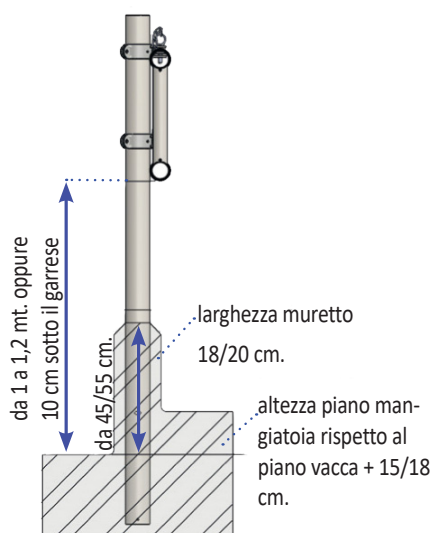

- barriera d'alimentazione a 2 tubi con possibilità di regolare la lunghezza tagliando il pannello maschio nella misura come da tabella (colonna A)
- ideale per l'alimentazione di bovini adulti

Barriera alimentazione 2 tubi \varnothing 76,1

Cod. Articolo	mt.	A min/max	B	C	D	E	F
SA1151100	4	2375/4050	554	376	88,90	60,30	76,10
SA1151101	5	2480/2540	554	376	88,90	60,30	76,10
SA1151103	6	2980/3040	554	376	88,90	60,30	76,10

Esempio di posa su piantone con collare

Esempio di posa su piantone in legno con attacco a muro