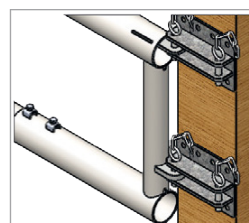

- barriera d'alimentazione a 2 tubi con possibilità di regolare la lunghezza tagliando il pannello maschio nella misura come da tabella (colonna A)
- ideale per l'alimentazione di bovini adulti

Barriera alimentazione 2 tubi \varnothing 76,1

Cod. Articolo	mt.	A min/max	B	C	D	E	F
SA1151100	4	2375/4050	554	376	88,90	60,30	76,10
SA1151101	5	2480/2540	554	376	88,90	60,30	76,10
SA1151103	6	2980/3040	554	376	88,90	60,30	76,10

Esempio di posa su piantone con collare

Esempio di posa su piantone in legno con attacco a muro