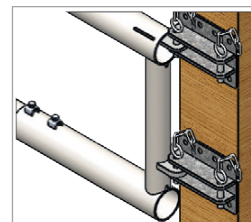

### Barriera alimentazione 2 tubi $\varnothing$ 88,3

- barriera d'alimentazione a 2 tubi con possibilità di regolare la lunghezza tagliando il pannello maschio nella misura come da tabella (colonna A)
- ideale per l'alimentazione di bovini adulti

Cod. Articolo	mt.	A min/max	B	C	D	E	F
SA1151147	4	2375/4050	465	351	101,60	70	88,3
SA1151149	5	2480/2540	210	351	101,60	70	88,3
SA1151151	6	2980/3040	220	351	101,60	70	88,3

Esempio di posa su piantone con collare

Esempio di posa su piantone in legno con attacco a muro