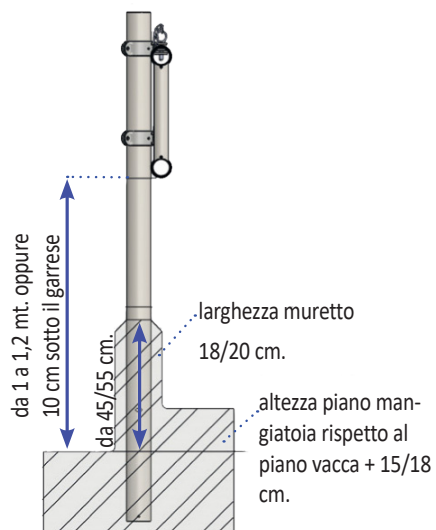

### Barriera alimentazione 2 tubi $\varnothing$ 88,3

- barriera d'alimentazione a 2 tubi con possibilità di regolare la lunghezza tagliando il pannello maschio nella misura come da tabella (colonna A)
- ideale per l'alimentazione di bovini adulti

Cod. Articolo	mt.	A min/max	B	C	D	E	F
SA1151147	4	2375/4050	465	351	101,60	70	88,3
SA1151149	5	2480/2540	210	351	101,60	70	88,3
SA1151151	6	2980/3040	220	351	101,60	70	88,3

Esempio di posa su piantone con collare

Esempio di posa su piantone in legno con attacco a muro