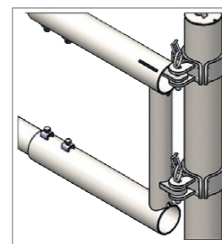

### Barriera alimentazione 2 tubi $\varnothing$ 88,3

- barriera d'alimentazione a 2 tubi con possibilità di regolare la lunghezza tagliando il pannello maschio nella misura come da tabella (colonna A)
- ideale per l'alimentazione di bovini adulti

Cod. Articolo	mt.	A min/max	B	C	D	E	F
SA1151147	4	2375/4050	465	351	101,60	70	88,3
SA1151149	5	2480/2540	210	351	101,60	70	88,3
SA1151151	6	2980/3040	220	351	101,60	70	88,3

Esempio di posa su piantone con collare

Esempio di posa su piantone in legno con attacco a muro