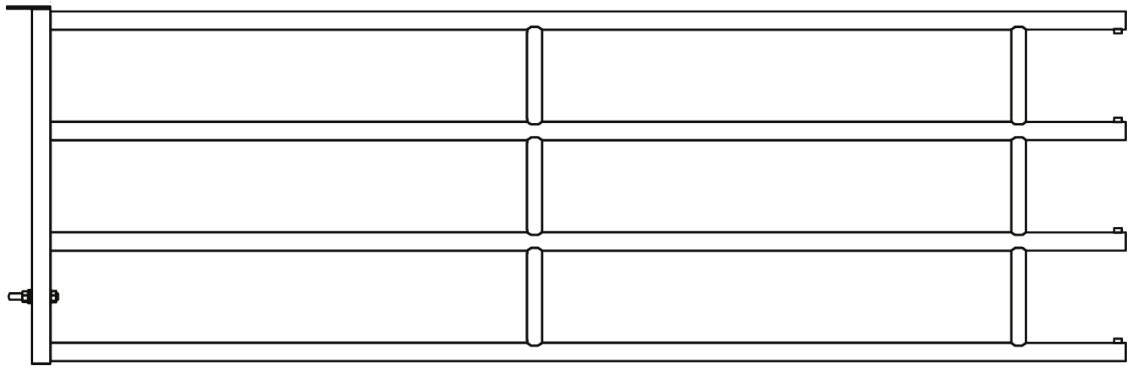

Scheda tecnica

Cod. Articolo Fig.1	Cod. Articolo Fig.2	lunghezza min/max mt.	A	Lunghezza min./max con testata SA1151813
SA1151800	SA1151814	0,9/2	cm.47	mt.1,535/2,17
SA1151802	SA1151814	1,2/2,3	cm.75	mt.1,815/2,45
SA1151801	SA1151814	2/3	cm.147	mt.2,535/3,17
SA1151803	SA1151814	3/4	cm.247	mt.3,535/4,17
SA1151805	SA1151814	4/5	cm.347	mt.4,535/5,17
SA1151807	SA1151814	5/6	cm.447	mt.5,535/6,17
SA1151808	SA1151814	6/7	cm.547	mt.6,535/7,17