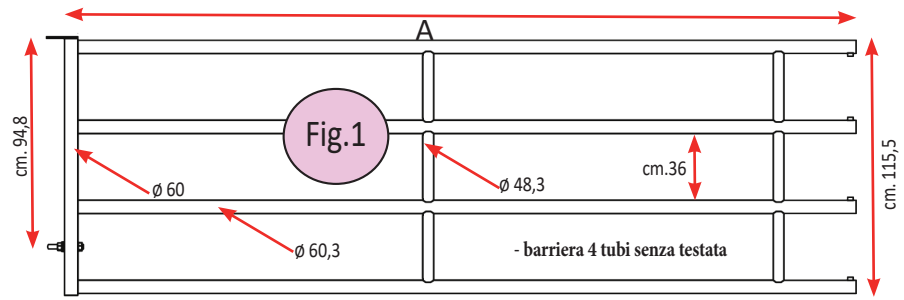

Scheda tecnica

Cod. Articolo Fig.1	Cod. Articolo Fig.2	lunghezza min/max mt.	A	Lunghezza min./max con testata SA1151813
SA1151800	SA1151814	0,9/2	cm.47	mt.1,535/2,17
SA1151802	SA1151814	1,2/2,3	cm.75	mt.1,815/2,45
SA1151801	SA1151814	2/3	cm.147	mt.2,535/3,17
SA1151803	SA1151814	3/4	cm.247	mt.3,535/4,17
SA1151805	SA1151814	4/5	cm.347	mt.4,535/5,17
SA1151807	SA1151814	5/6	cm.447	mt.5,535/6,17
SA1151808	SA1151814	6/7	cm.547	mt.6,535/7,17