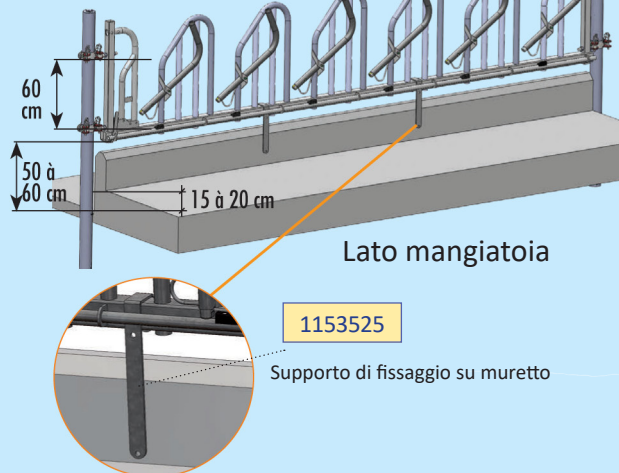

Autocattura mod. Suedois

Cod. Articolo	Descrizione
SA1153501	Autocattura Suedois 1 mt. 1 posto
SA1153503	Autocattura Suedois 2,5 mt. 3 posti
SA1153505	Autocattura Suedois 3 mt. 4 posti
SA1153507	Autocattura Suedois 4 mt. 5 posti
SA1153509	Autocattura Suedois 5 mt. 6 posti
SA1153511	Autocattura Suedois 5 mt. 7 posti
SA1153513	Autocattura Suedois 6 mt. 8 posti

Dimensioni

Cod. Articolo	n°posti	mt.	A min/max	B	C
1153501	1	1	980/1040	220	48,3
1153503	3	2,5	2480/2540	210	48,3
1153505	4	3	2980/3040	220	48,3
1153507	5	4	3980/4040	220	48,3
1153509	6	5	4980/5040	220	48,3
1153511	7	5	4980/5040	210	48,3
1153513	8	6	5980/6040	210	48,3

- autocattura studiata per animali con le corna lunghe.
- molto robusta da fissare su piantone diam. 102 oppure su pilastro esistente in azienda.

Consiglio di posa autocattura Suedois

1153523
Supporto di fissaggio su parete in legno

Lato bovini

Lato mangiatoia

1153525
Supporto di fissaggio su muretto