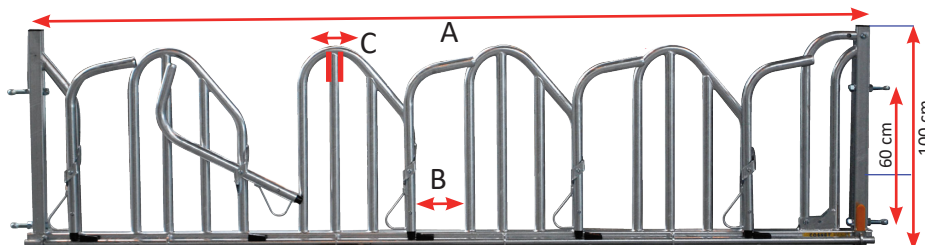

Autocattura mod. Suedois

Cod. Articolo	Descrizione
SA1153501	Autocattura Suedois 1 mt. 1 posto
SA1153503	Autocattura Suedois 2,5 mt. 3 posti
SA1153505	Autocattura Suedois 3 mt. 4 posti
SA1153507	Autocattura Suedois 4 mt. 5 posti
SA1153509	Autocattura Suedois 5 mt. 6 posti
SA1153511	Autocattura Suedois 5 mt. 7 posti
SA1153513	Autocattura Suedois 6 mt. 8 posti

Dimensioni

Cod. Articolo	n°posti	mt.	A min/max	B	C
1153501	1	1	980/1040	220	48,3
1153503	3	2,5	2480/2540	210	48,3
1153505	4	3	2980/3040	220	48,3
1153507	5	4	3980/4040	220	48,3
1153509	6	5	4980/5040	220	48,3
1153511	7	5	4980/5040	210	48,3
1153513	8	6	5980/6040	210	48,3

- autocattura studiata per animali con le corna lunghe.
- molto robusta da fissare su piantone diam. 102 oppure su pilastro esistente in azienda.

Consiglio di posa autocattura Suedois

1153523
Supporto di fissaggio su parete in legno

Lato bovini

Lato mangiatoia

1153525
Supporto di fissaggio su muretto