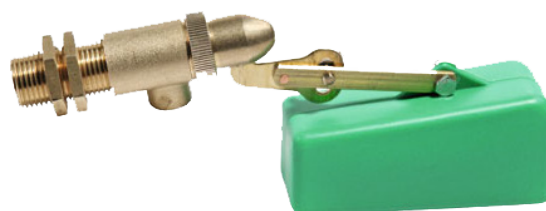

Abbeveratoio galleggiante termico 230 volt

Cod. Articolo	Descrizione
SA405095	Abbeveratoio galleggiante termico 230 volt
SA10091	Galleggiante completo

SA10091